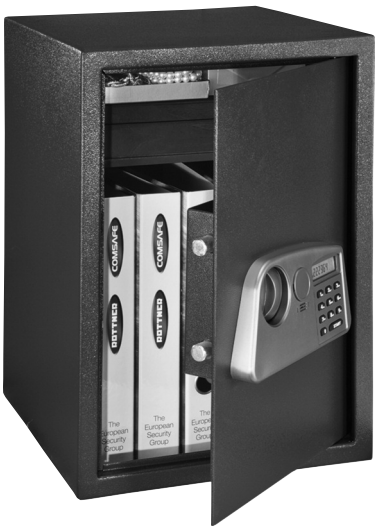

Comsafe
Torino-Set

Cmsafe
MNO-65

Cmsafe
Trendy-3

CONTENT Parcel.Keeper

D 4 + 5

GB 6 + 7

D

A

Pakete herausnehmen

Stecken Sie den Schlüssel an und drehen Sie diesen nach rechts (im Uhrzeigersinn).

Öffnen Sie die Tür.

Entnehmen Sie die Pakete.

DEPOTFUNKTION AKTIVIEREN:

- Stecken Sie einen der zwei im Lieferumfang enthaltenen Schlüssel an und drehen Sie diesen nach rechts (im Uhrzeigersinn) bis zum Anschlag.
- Drehen Sie den Griff nach links bis zum Anschlag.
- Drehen Sie den Schlüssel nach links bis zum Anschlag zurück.
- Ziehen Sie den Schlüssel ab.
- Das Schloss ist aktiviert.