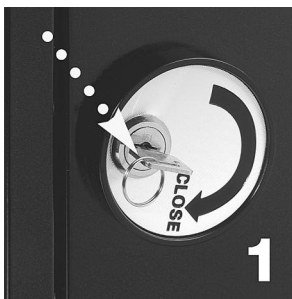

So wird von der Post und vom Paketdienst sicher geliefert

Post oder Paketdienst öffnet die Tür.

Die Post oder der Paketdienst schließt die Tür und dreht den Griff nach rechts (Pfeilrichtung „Close“) bis zum Anschlag. Die Paket.Box ist nun verschlossen.

Pakete herausnehmen

Stecken Sie den Schlüssel an und drehen Sie diesen nach rechts (im Uhrzeigersinn).

Öffnen Sie die Tür.

Entnehmen Sie die Pakete.

DEPOTFUNKTION AKTIVIEREN:

- Stecken Sie einen der zwei im Lieferumfang enthaltenen Schlüssel an und drehen Sie diesen nach rechts (im Uhrzeigersinn) bis zum Anschlag.
- Drehen Sie den Griff nach links bis zum Anschlag.
- Drehen Sie den Schlüssel nach links bis zum Anschlag zurück.
- Ziehen Sie den Schlüssel ab.
- Das Schloss ist aktiviert.