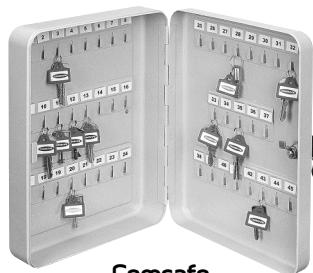

Comsafe
TS-45